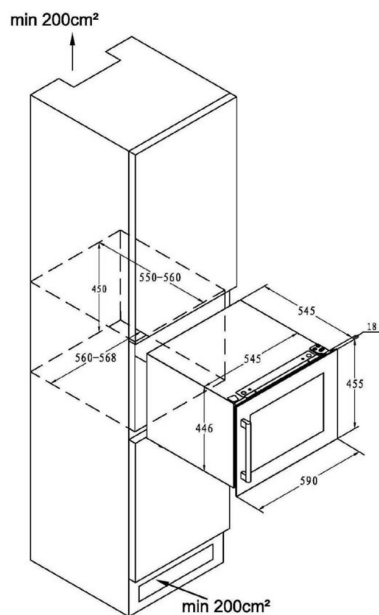

RP - Recyklační poplatek

DMOC	29 990,00 Kč
RP	203,28 Kč